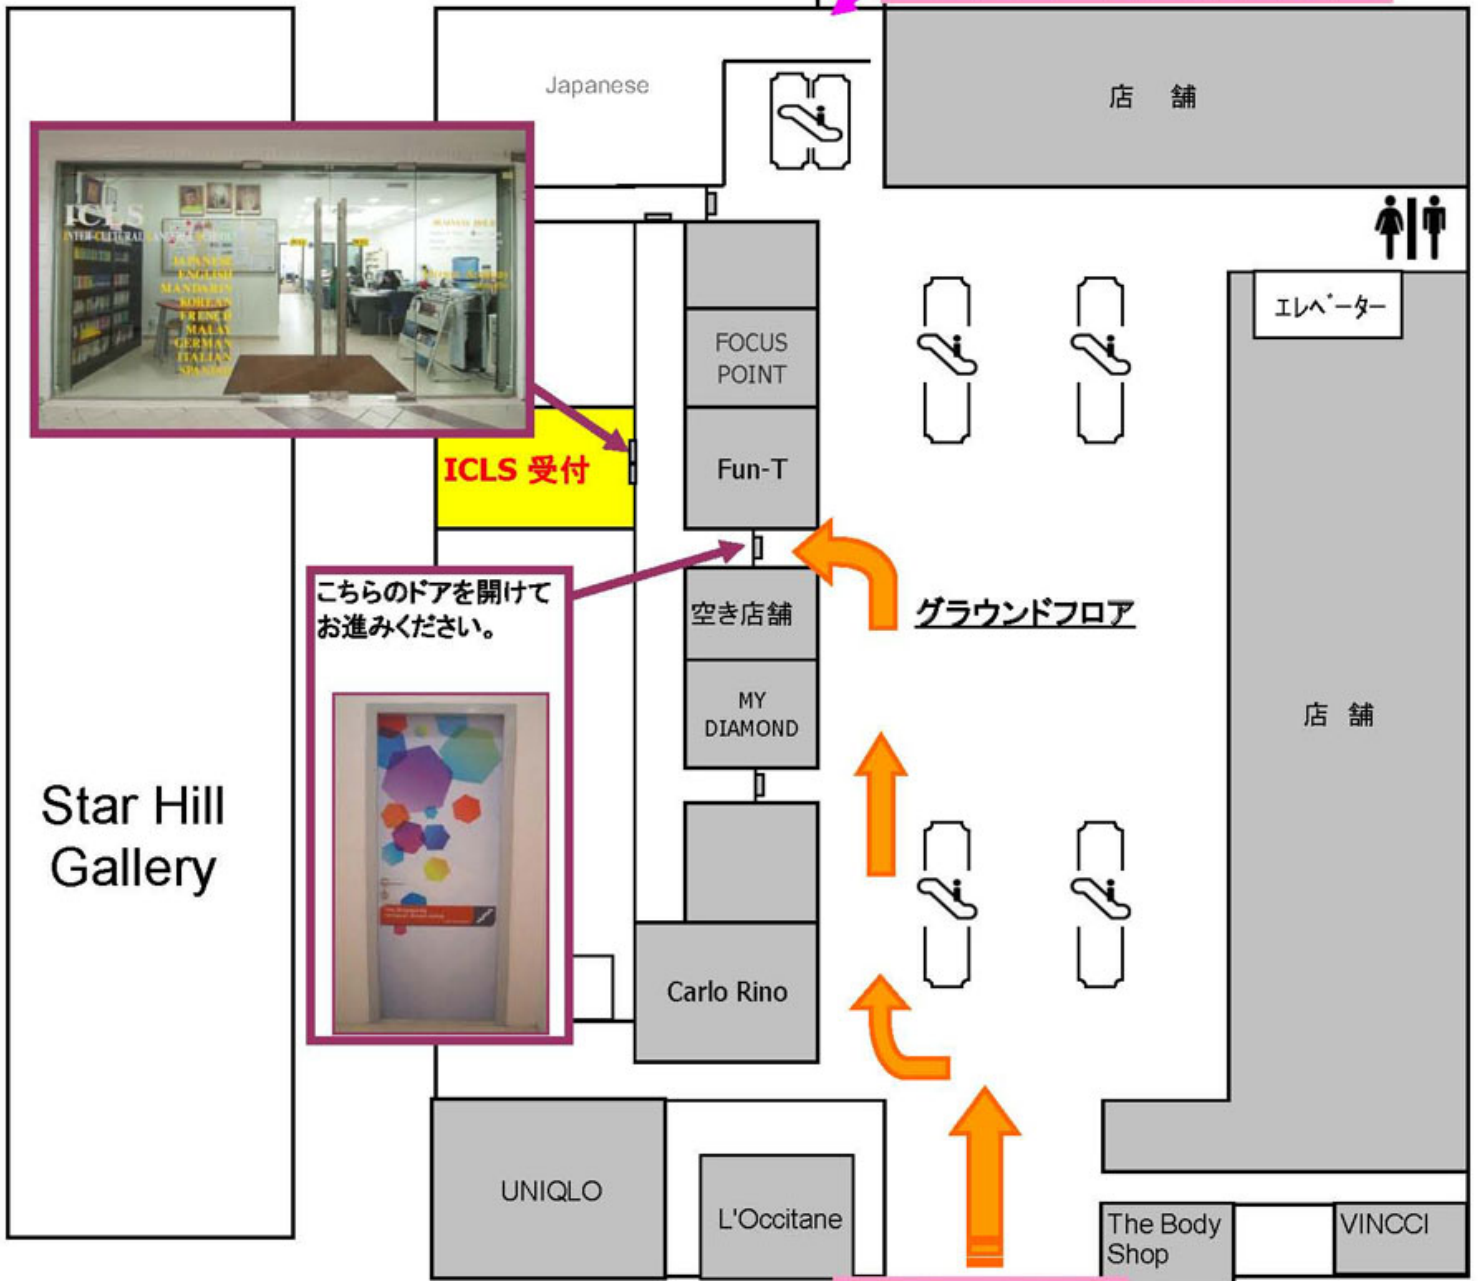

KL校への道順

Fahrenheit88グラウンドフロアからICLS受付へ

Fahrenheit88

裏入口

エスカレーターでGフロアまで上がる。

Jalan Bukit Bintang

←Pavilionへ

→ブキビンタン
モノレール駅へ